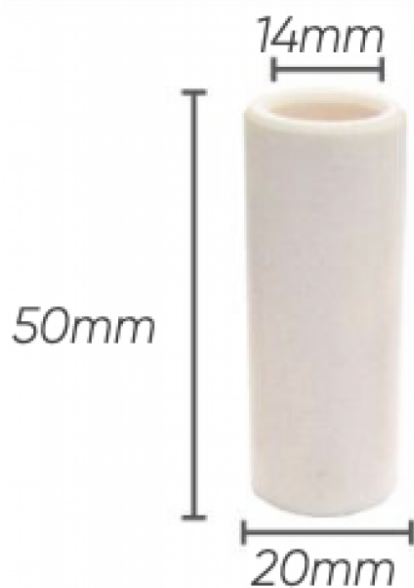

Pièces détachées pour pompes Interpump IDROBASE

Kit i2 pistons diam 20 HP pompe NHP série cw 47-48-69

Ref. ID-ZXA1979

Kit pistons céramique diam 20 pompe HP.

Données techniques

Nbr pièces dans le kit	1x3
------------------------	-----