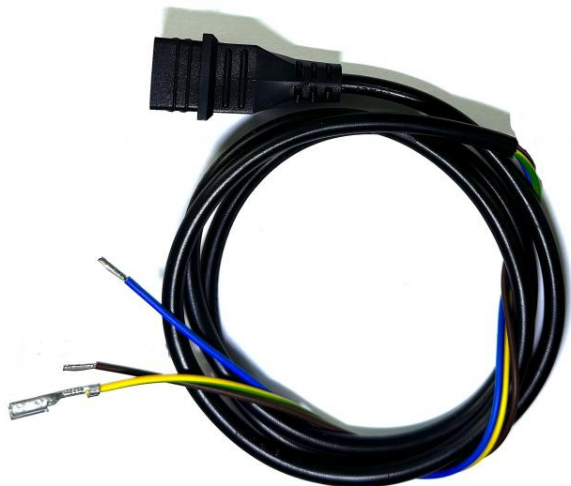

Chaudières ANNOVI REVERBERI

Câble alimentation bobine électrovanne Danfos long 1100mm

Ref. AR-3524160

Câble alimentation bobine électrovanne pompe à gasoil NHP Annovi et IPC

Données techniques

| | | |
|---------------------|-------------------------|---------------------------|
| Type de matière | | Caoutchouc, cuivre |
| Voltage | <i>Volt (V)</i> | 24 |
| Fréquence | <i>Hertz (Hz)</i> | 50/60 |
| Poids | <i>Kilogrammes (Kg)</i> | 0.075 |
| Dimension, longueur | <i>Millimètres (mm)</i> | 1100 |
| Diamètre extérieur | <i>Millimètres (mm)</i> | 70 |