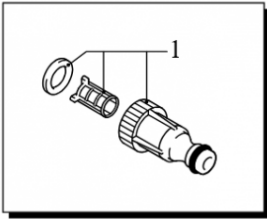

Accessoires pompes ANNOVI REVERBERI

Raccord rapide+filtre visuel entrée eau NHP

Ref. AR-3082130

Ce raccord entrée eau type quick s'adapte sur divers modèles standards présents sur le marché.

La cartouche filtrante se démonte facilement pour effectuer le nettoyage.

Ce filtre est équipé d'un joint torique sur sa base pour assurer une bonne étanchéité dans son logement.

Ce raccord est livré avec le joint plat qui assure la parfaite étanchéité sur son support.

Données techniques

Pression max	Bar (Bar)	8
Filtration	Microns (?)	74
Débit d'eau	Litres/heure (l/h)	3000
Type de matière		PVC
Température d'utilisation max avec eau chaude	°C (°C)	40
Raccord entrée BP		G 3/4 F