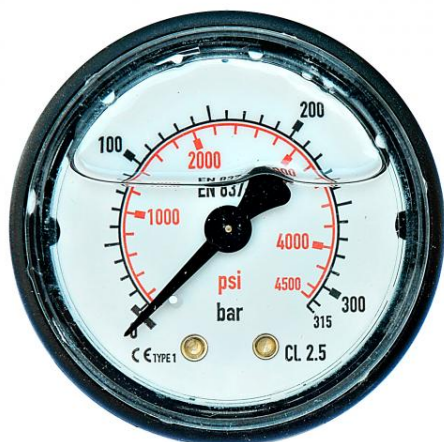

Accessoires pompes ANNOVI REVERBERI

## Manomètre ABS 300 bars diam 50G 1/4 M raccord postérieur

Ref. 510141

Ce type de flexible manomètre peut être monté sur divers modèles de NHP.

### Données techniques

Pression max	Bar (Bar)	300
Type de matière		ABS, laiton
Raccord entrée HP		G 1/4 M
Diamètre extérieur	Millimètres (mm)	50
Position fixation		Arrière